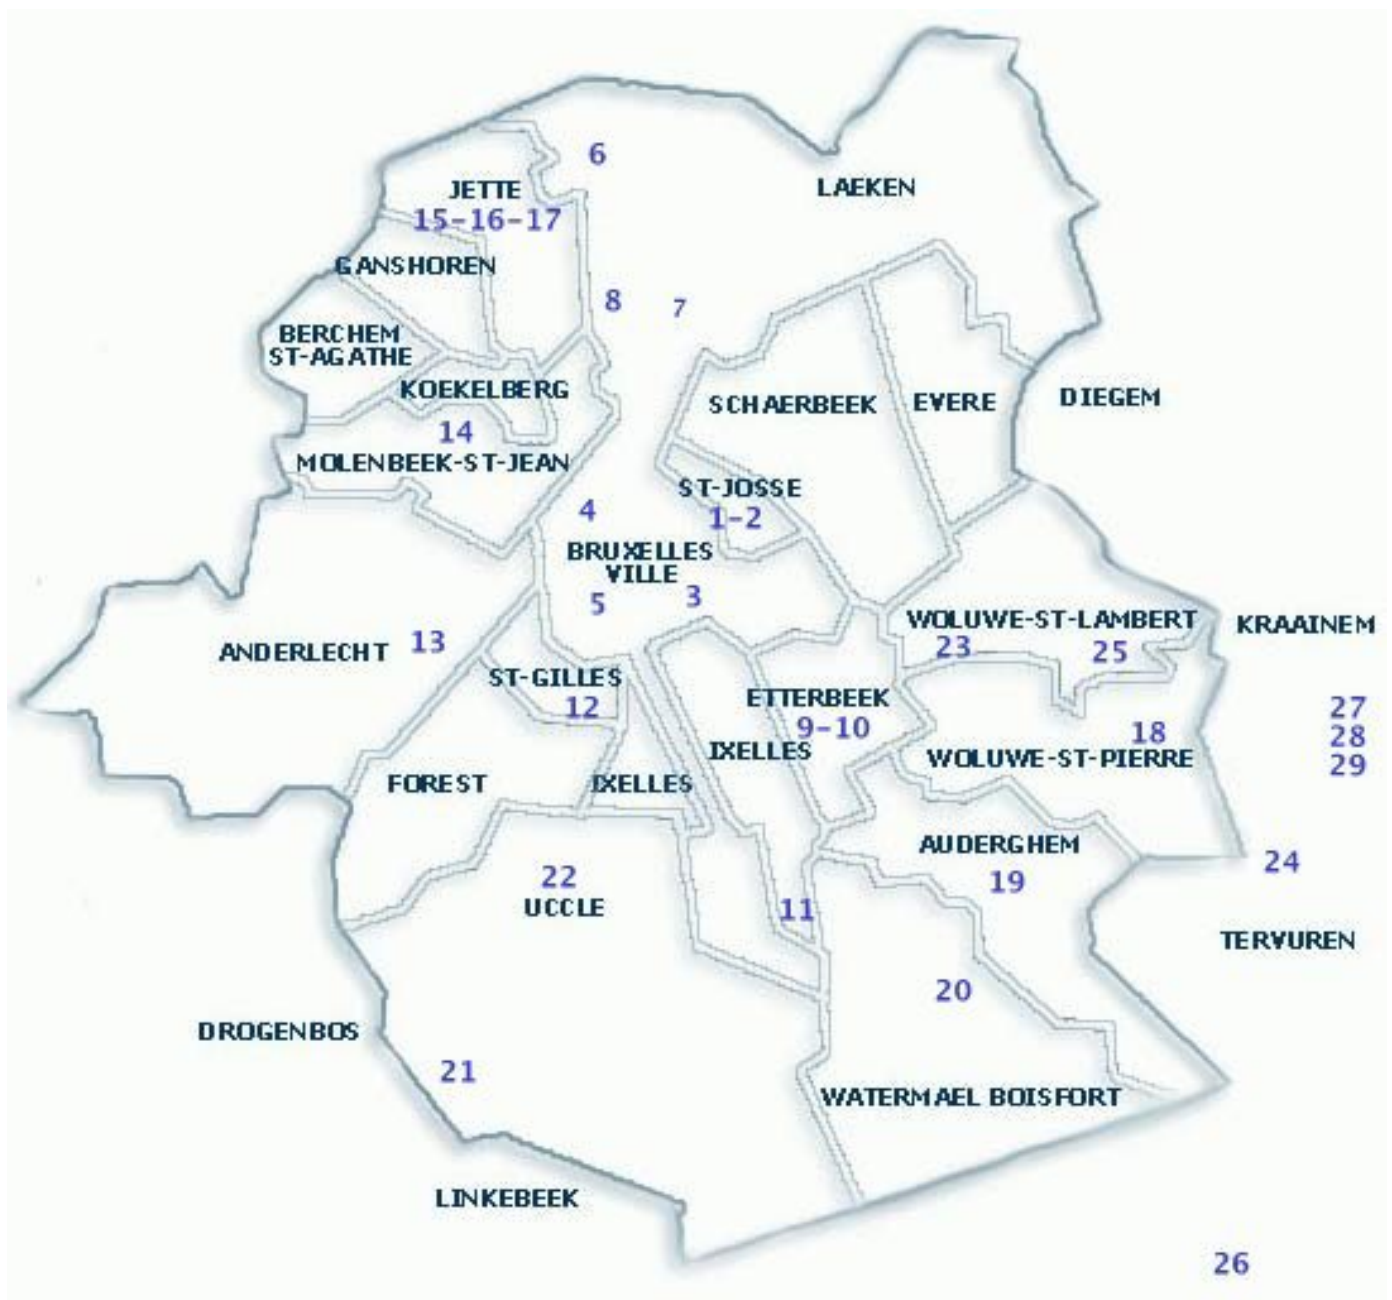

Groupes bibliques ou de partage d'évangile à Bruxelles Leerhuizen in Brussel (septembre / september 2019)

1. Groupe biblique œcum. du soir (1000)
 - **Lieu** : boulevard Bischoffsheim 40
 - **Approche** : lecture commentée
 - **Périodicité** : deux fois par mois
 - **Horaire** : jeudi de 20h à 21h30
 - **Animation** : Isabelle Detavernier ou Patrick Evrard
 - **Info** : www.protestants-botanique.be
2. Les Midis de la Bible (1000)
 - **Lieu** : boulevard Bischoffsheim 40
 - **Approche** : lecture commentée
 - **Périodicité** : hebdomadaire
 - **Horaire** : jeudi de 12h30 à 13h45
 - **Animation** : Patrick Evrard et al.
 - **Info** : www.protestants-botanique.be
3. Études bibliques (1000)
 - **Lieu** : Coudenberg 5
 - **Approche** : lecture commentée
 - **Périodicité** : mensuelle
 - **Horaire** : mardi de 14h30 à 16h et de 19h à 20h30
 - **Animation** : Laurence Flachon
 - **Info** : www.eglisedumusee.be
4. Bijbels leerhuis (1000)
 - **Plaats** : Kloster-Eck, Begijnhofplein
 - **Werkwijze** : thematische lezing met uitwisseling
 - **Ritme** : maandelijks
 - **Tijdstip** : maandag van 19.15 tot 21.15 u.
 - **Animation** : Ria Dereymaeker
 - **Info** : CCV Brussel
5. Partage de la Parole de Dieu (1000)
 - **Lieu** : rue au Beurre (église Saint-Nicolas)
 - **Approche** : partage autour des trois lectures du dimanche suivant
 - **Périodicité** : mensuelle
 - **Horaire** : dernier vendredi à 17h30
 - **Animation** : Mario Rosas
 - **Info** : www.upbxlcentre.be
6. Bijbels leerhuis (1020)
 - **Plaats** : Jan Sobieskilaan 74
 - **Werkwijze** : thematische lezing met uitwisseling
 - **Ritme** : maandelijks
 - **Tijdstip** : dinsdag van 19.30 tot 21.30 u.
 - **Animation** : Ria Dereymaeker
 - **Info** : CCV Brussel
7. Groupe biblique (1020)
 - **Lieu** : square Cardinal Cardijn 6
 - **Approche** : lecture de textes majeurs de l'Ancien Testament
 - **Périodicité** : mensuelle
 - **Horaire** : 1^{er} mardi, de 19h à 21h
 - **Animation** : Yves Delmotte
 - **Info** : www.josephcardijn.be/equipes/partage-s-bibliques/
8. Partage d'évangile (1020)
 - **Lieu** : rue du Gaz 61
 - **Approche** : se laisser interpeller par les textes de la liturgie du dimanche; questionner le texte et se laisser questionner par le texte; faire évoluer les questions plutôt que chercher une réponse définitive
 - **Périodicité** : mensuelle
 - **Horaire** : 2^e dimanche, de 9h à 10h
 - **Animation** : Jean Olbregts
 - **Info** : fc726450@skynet.be
9. Groupe Évangile 20-35 ans (1040)
 - **Lieu** : rue Tervaete 24
 - **Approche** : partage d'évangile (pour 20-35 ans)
 - **Périodicité** : mensuelle
 - **Horaire** : 3^e mardi, de 20h à 22h
 - **Animation** : Grégoire Barthélemy, Benoît Bourguine et Katrin Goris
 - **Info** : benoit.bourguine@gmail.com
10. Groupe biblique (1040)
 - **Lieu** : place Saint-Antoine (au foyer)
 - **Approche** : Lectio divina adaptée, autour de l'évangile du dimanche suivant
 - **Périodicité** : mensuelle
 - **Horaire** : variable, de 20h à 22h
 - **Animation** : Denis Joassart
 - **Info** : denis_joassart@yahoo.fr
11. Groupe biblique (1050)
 - **Lieu** : avenue du Derby 12
 - **Approche** : lecture de l'évangile de saint Jean (pour jeunes adultes)
 - **Périodicité** : mensuelle
 - **Horaire** : durant deux heures
 - **Animation** : Véronique Delloye
 - **Info** : vedelloye@hotmail.com