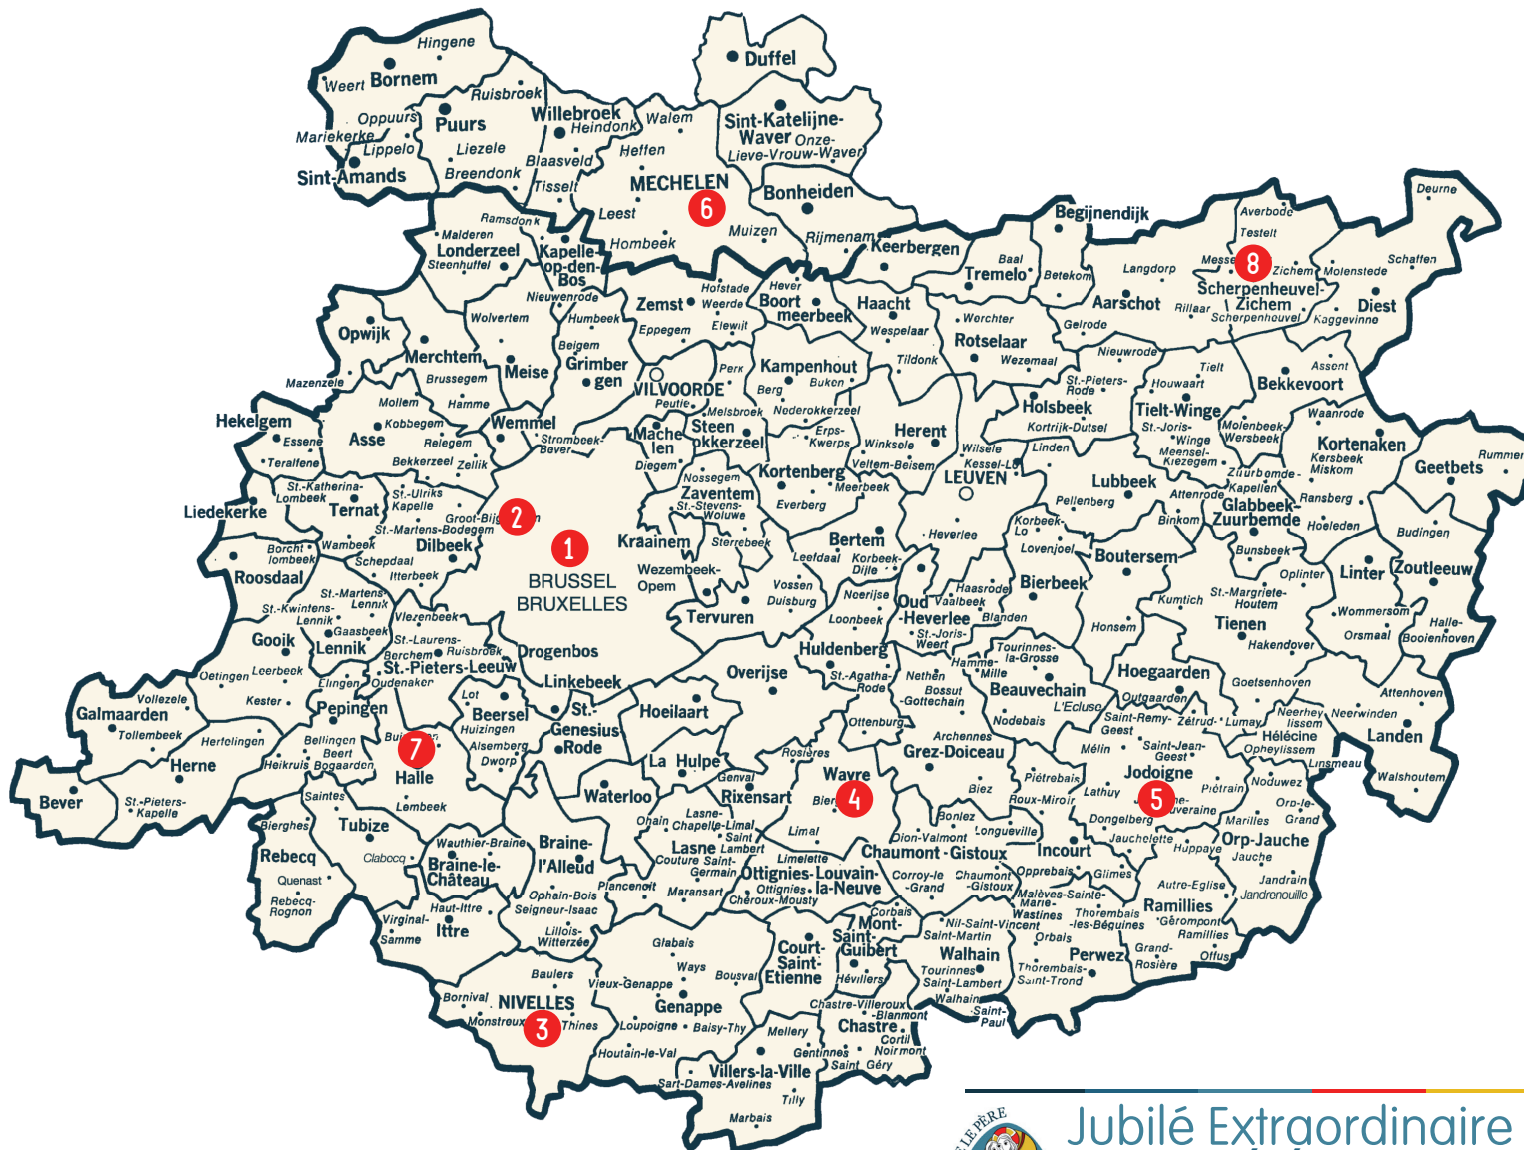

# LES ÉGLISES JUBILAIRES DANS NOTRE ARCHIDIOCÈSE

RETROUVEZ LES INFORMATIONS SUR  
LES PARCOURS SPÉCIFIQUES EN PAGES 24-25

**1 Bruxelles: Cathédrale des Sts-Michel-et-Gudule**

Parvis de la Cathédrale, 1000 Bruxelles  
misericordia@proximus.be ou 02/533.29.61