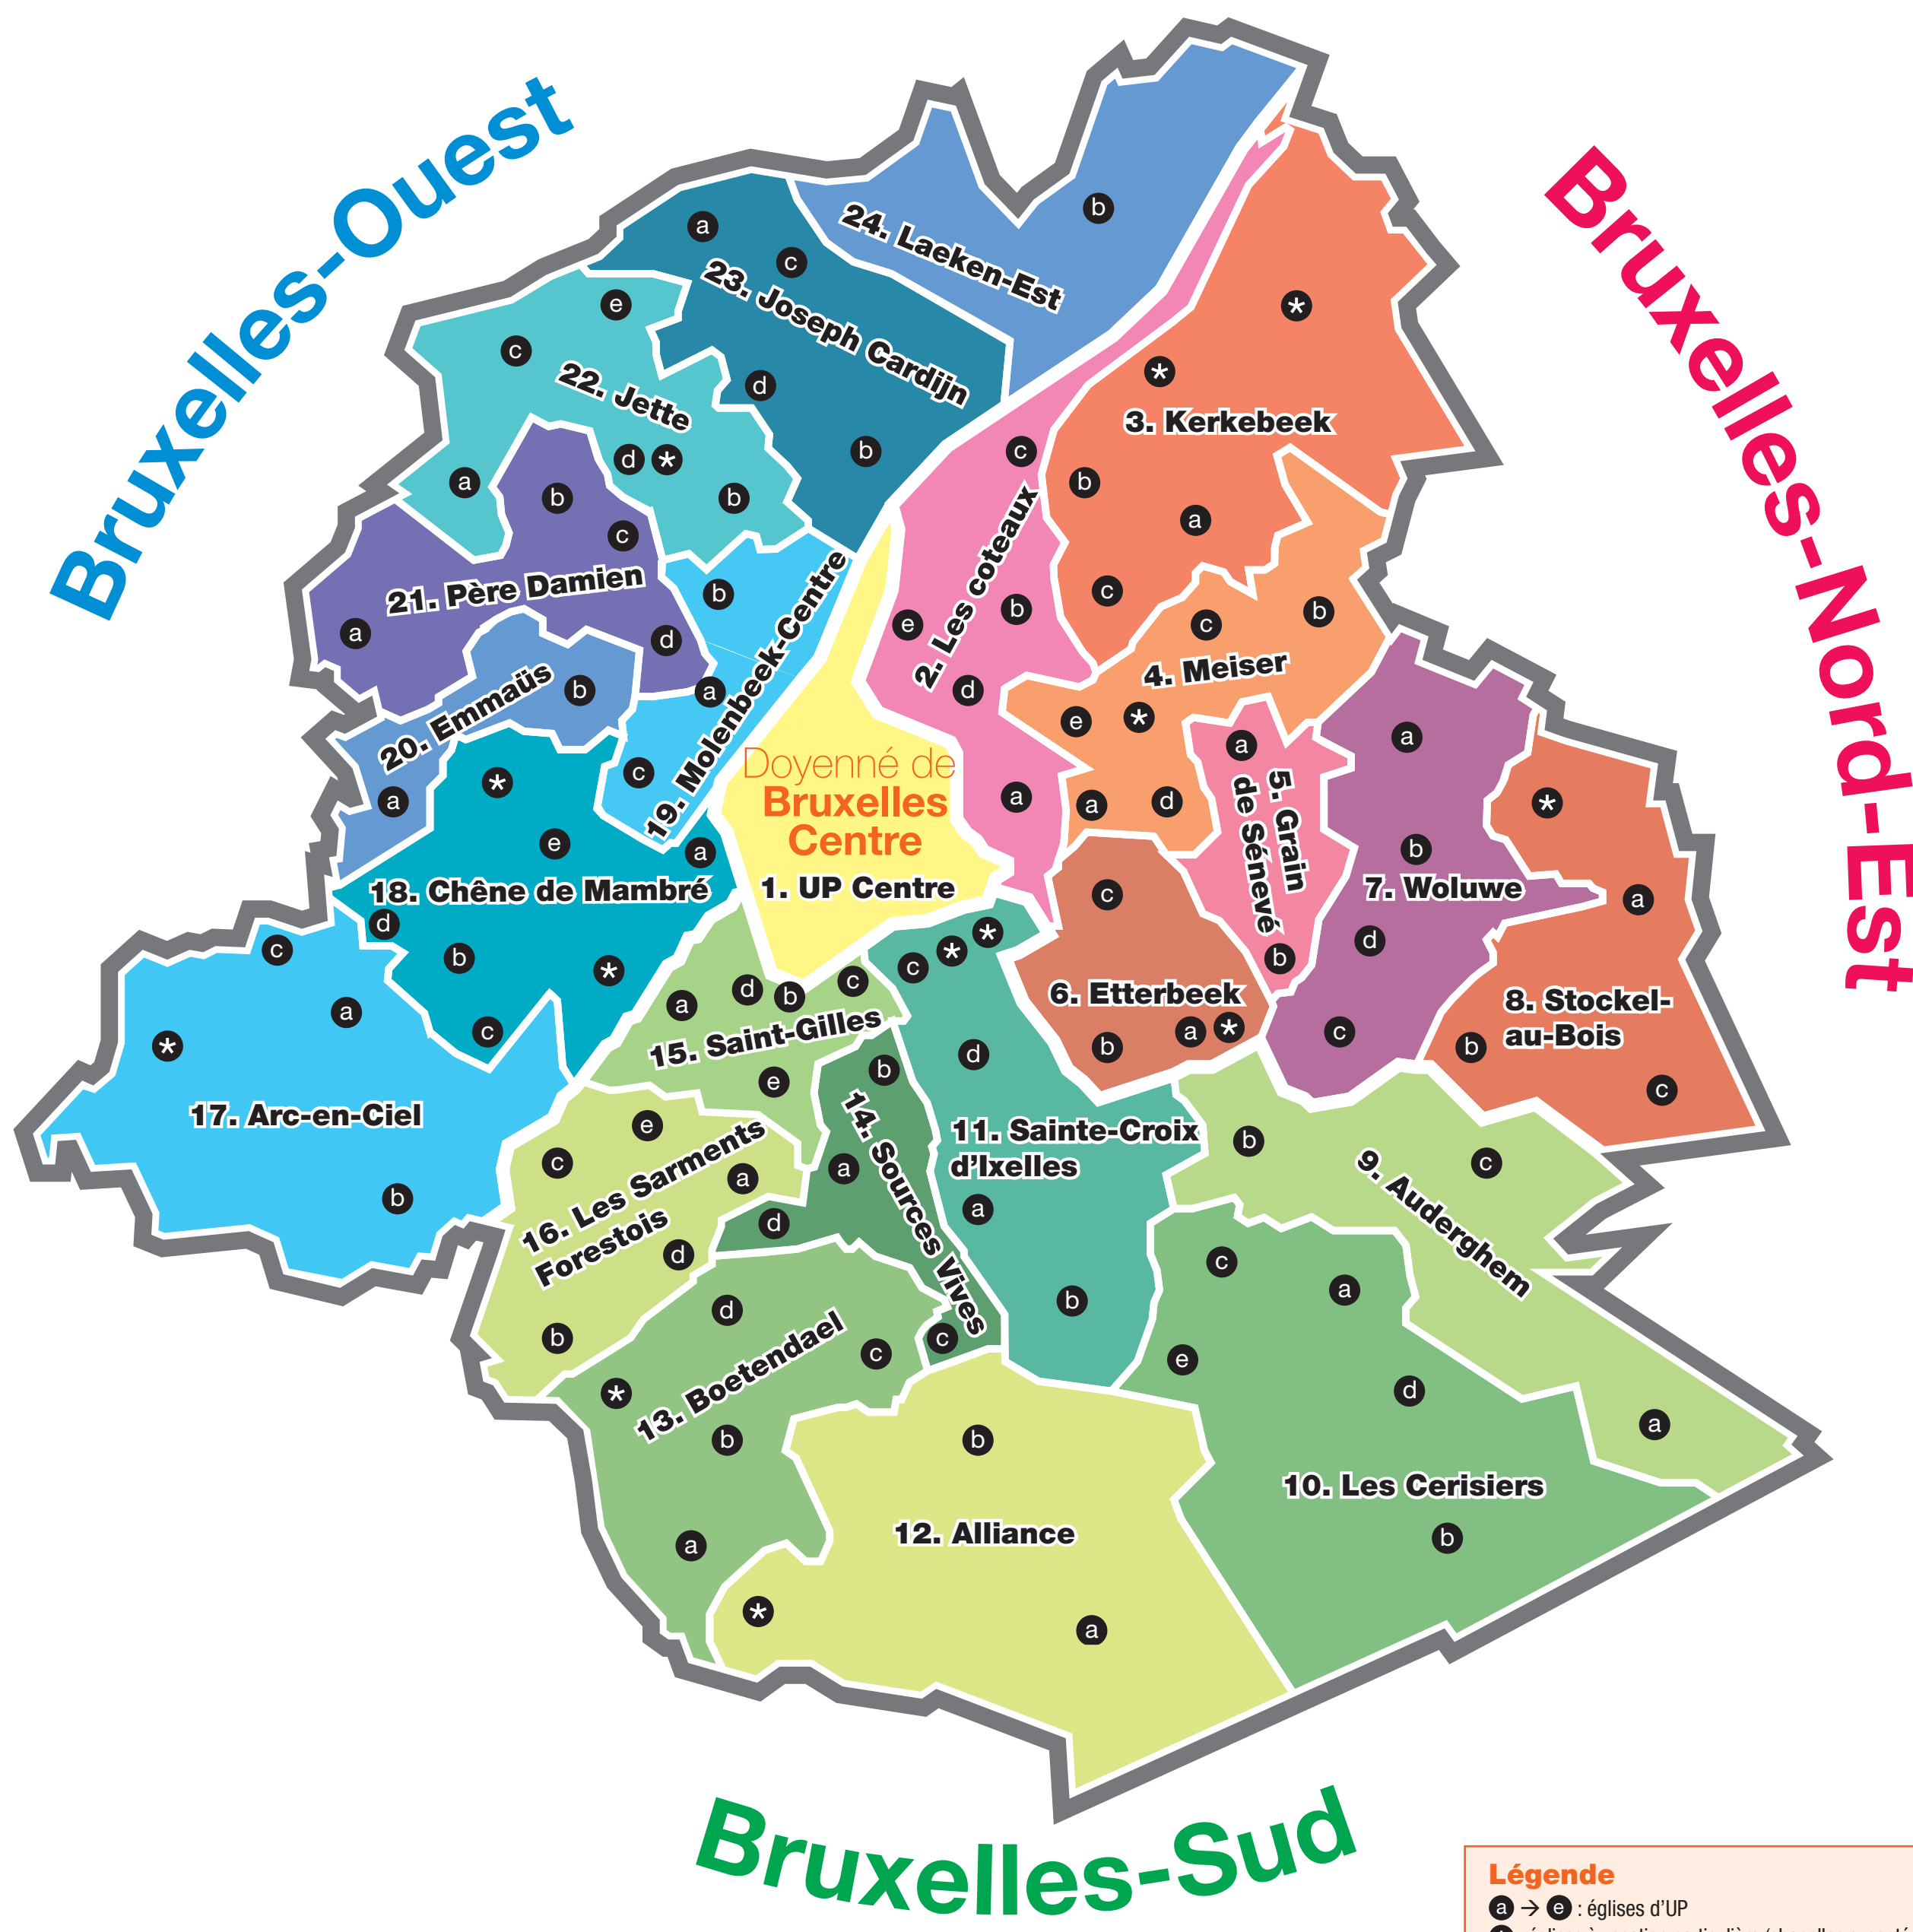

Église catholique à Bruxelles

Carte des Unités pastorales francophones

www.catho-bruxelles.be/unites-pastorales

Légende
a → e : églises d'UP
* : églises à vocation particulière (chapelles exceptées)
NB : la position des vignettes ne reflète pas la position géographique des clochers.

Février 2017

Doeyenné de Bruxelles-Centre

1. UP Centre
→ www.upxlcentre.be

Bruxelles
Notre-Dame au Sablon
Notre-Dame aux Riches Claires
Notre-Dame du Finistère
Notre-Dame Immaculée
Saint-Nicolas
Saint-Roch
Églises à vocation particulière
Cathédrale Saints-Michel et Gudule
Notre-Dame de Bon Secours
Notre-Dame de la Chapelle
Saint-Jacques sur Coudenberg
Saint-Jean-Baptiste au Béguinage
Sainte-Catherine
Saints-Jean et Etienne aux Minimes
Couvent Saint-Antoine (Franciscains conventuels)
Église de la Madeleine
Église Saint-Dominique
(Communauté internationale)

Doeyenné de Bruxelles-Nord-Est

2. Les Coteaux
→ www.lescoteaux.be

Saint-Josse-ten-Noode
a. Saint-Josse
Schaerbeek
b. Saint-Servais
c. Sainte-Elisabeth
d. Sainte-Marie
e. Saints-Jean et Nicolas

3. Kerkebeek
→ www.kerkebeek.be

Evere
a. Notre-Dame Immaculée
Schaerbeek
b. Sainte-Famille, Helmet
c. Sainte-Suzanne
Église à vocation particulière
Saint-Vincent, Evere
Sainte-Elisabeth, Haren

4. Meiser
→ www.upmeiser.be

Bruxelles
a. Sacré-Coeur, Le Corrége
Evere
b. Saint-Joseph, Padouwa
Schaerbeek
c. Epiphanie
d. Saint-Albert
e. Sainte-Alice
Église à vocation particulière
Sainte-Thérèse

5. Grain de Sénevé
→ www.graindeseneve.be

Schaerbeek
a. Divin Sauveur
Woluwe Saint Lambert
b. Saint-Henri

6. Etterbeek
→ www.upetterbeek.be

Etterbeek
a. Notre-Dame du Sacré-Coeur
b. Saint-Antoine de Padoue
c. Sainte-Gertrude
Église à vocation particulière
Saint-Jean Berchmans, Collège Saint-Michel

7. Woluwe
→ <http://upwoluwe.be>

Woluwe Saint Lambert
a. Sainte-Famille
b. Saint-Lambert
Woluwe Saint Pierre
c. Notre-Dame des Grâces, Chant d'Oiseau
d. Saint-Pierre

8. Stockel-au-Bois

→ www.ndstockel.be
Woluwe Saint Pierre
a. Notre-Dame, Stockel
b. Saint-Paul
c. Sainte-Alix
Églises à vocation particulière
UCL en Woluwe
Notre-Dame de l'Assomption
(et Centre (Ecuménique))

Doeyenné de Bruxelles-Sud

9. Auderghem
→ www.paroissesauderghem.be

Auderghem
a. Notre-Dame du Blankedelle
b. Saint-Julien
c. Sainte-Anne

10. Les Cerisiers
→ www.paroisseswatermaelboitsfort.be

Watermael-Boitsfort
a. Notre-Dame du Perpétuel Secours, Floréal
b. Reine des Cieux
c. Saint-Clément
d. Saint-Hubert
e. Sainte-Croix

11. Sainte-Croix d'Ixelles

Ixelles
a. Notre-Dame de la Cambre et Saint-Philippe Néri
b. Saint-Adrien, Boondaël
c. Saint-Boniface
d. Sainte-Croix
Églises à vocation particulière
Église des Pères du Très Saint-Sacrement (la Viale Europe)
Couvent des Pères Carmes, Toison d'Or
Église des Prêtres du Sacré-Coeur

12. Alliance
→ www.upalliance-uccle.be

Uccle
a. Sainte-Anne
b. Saint-Job, Carloo
Église à vocation particulière
Saint-Joseph, Homborch

13. Boetendael
→ www.upboetendael.be