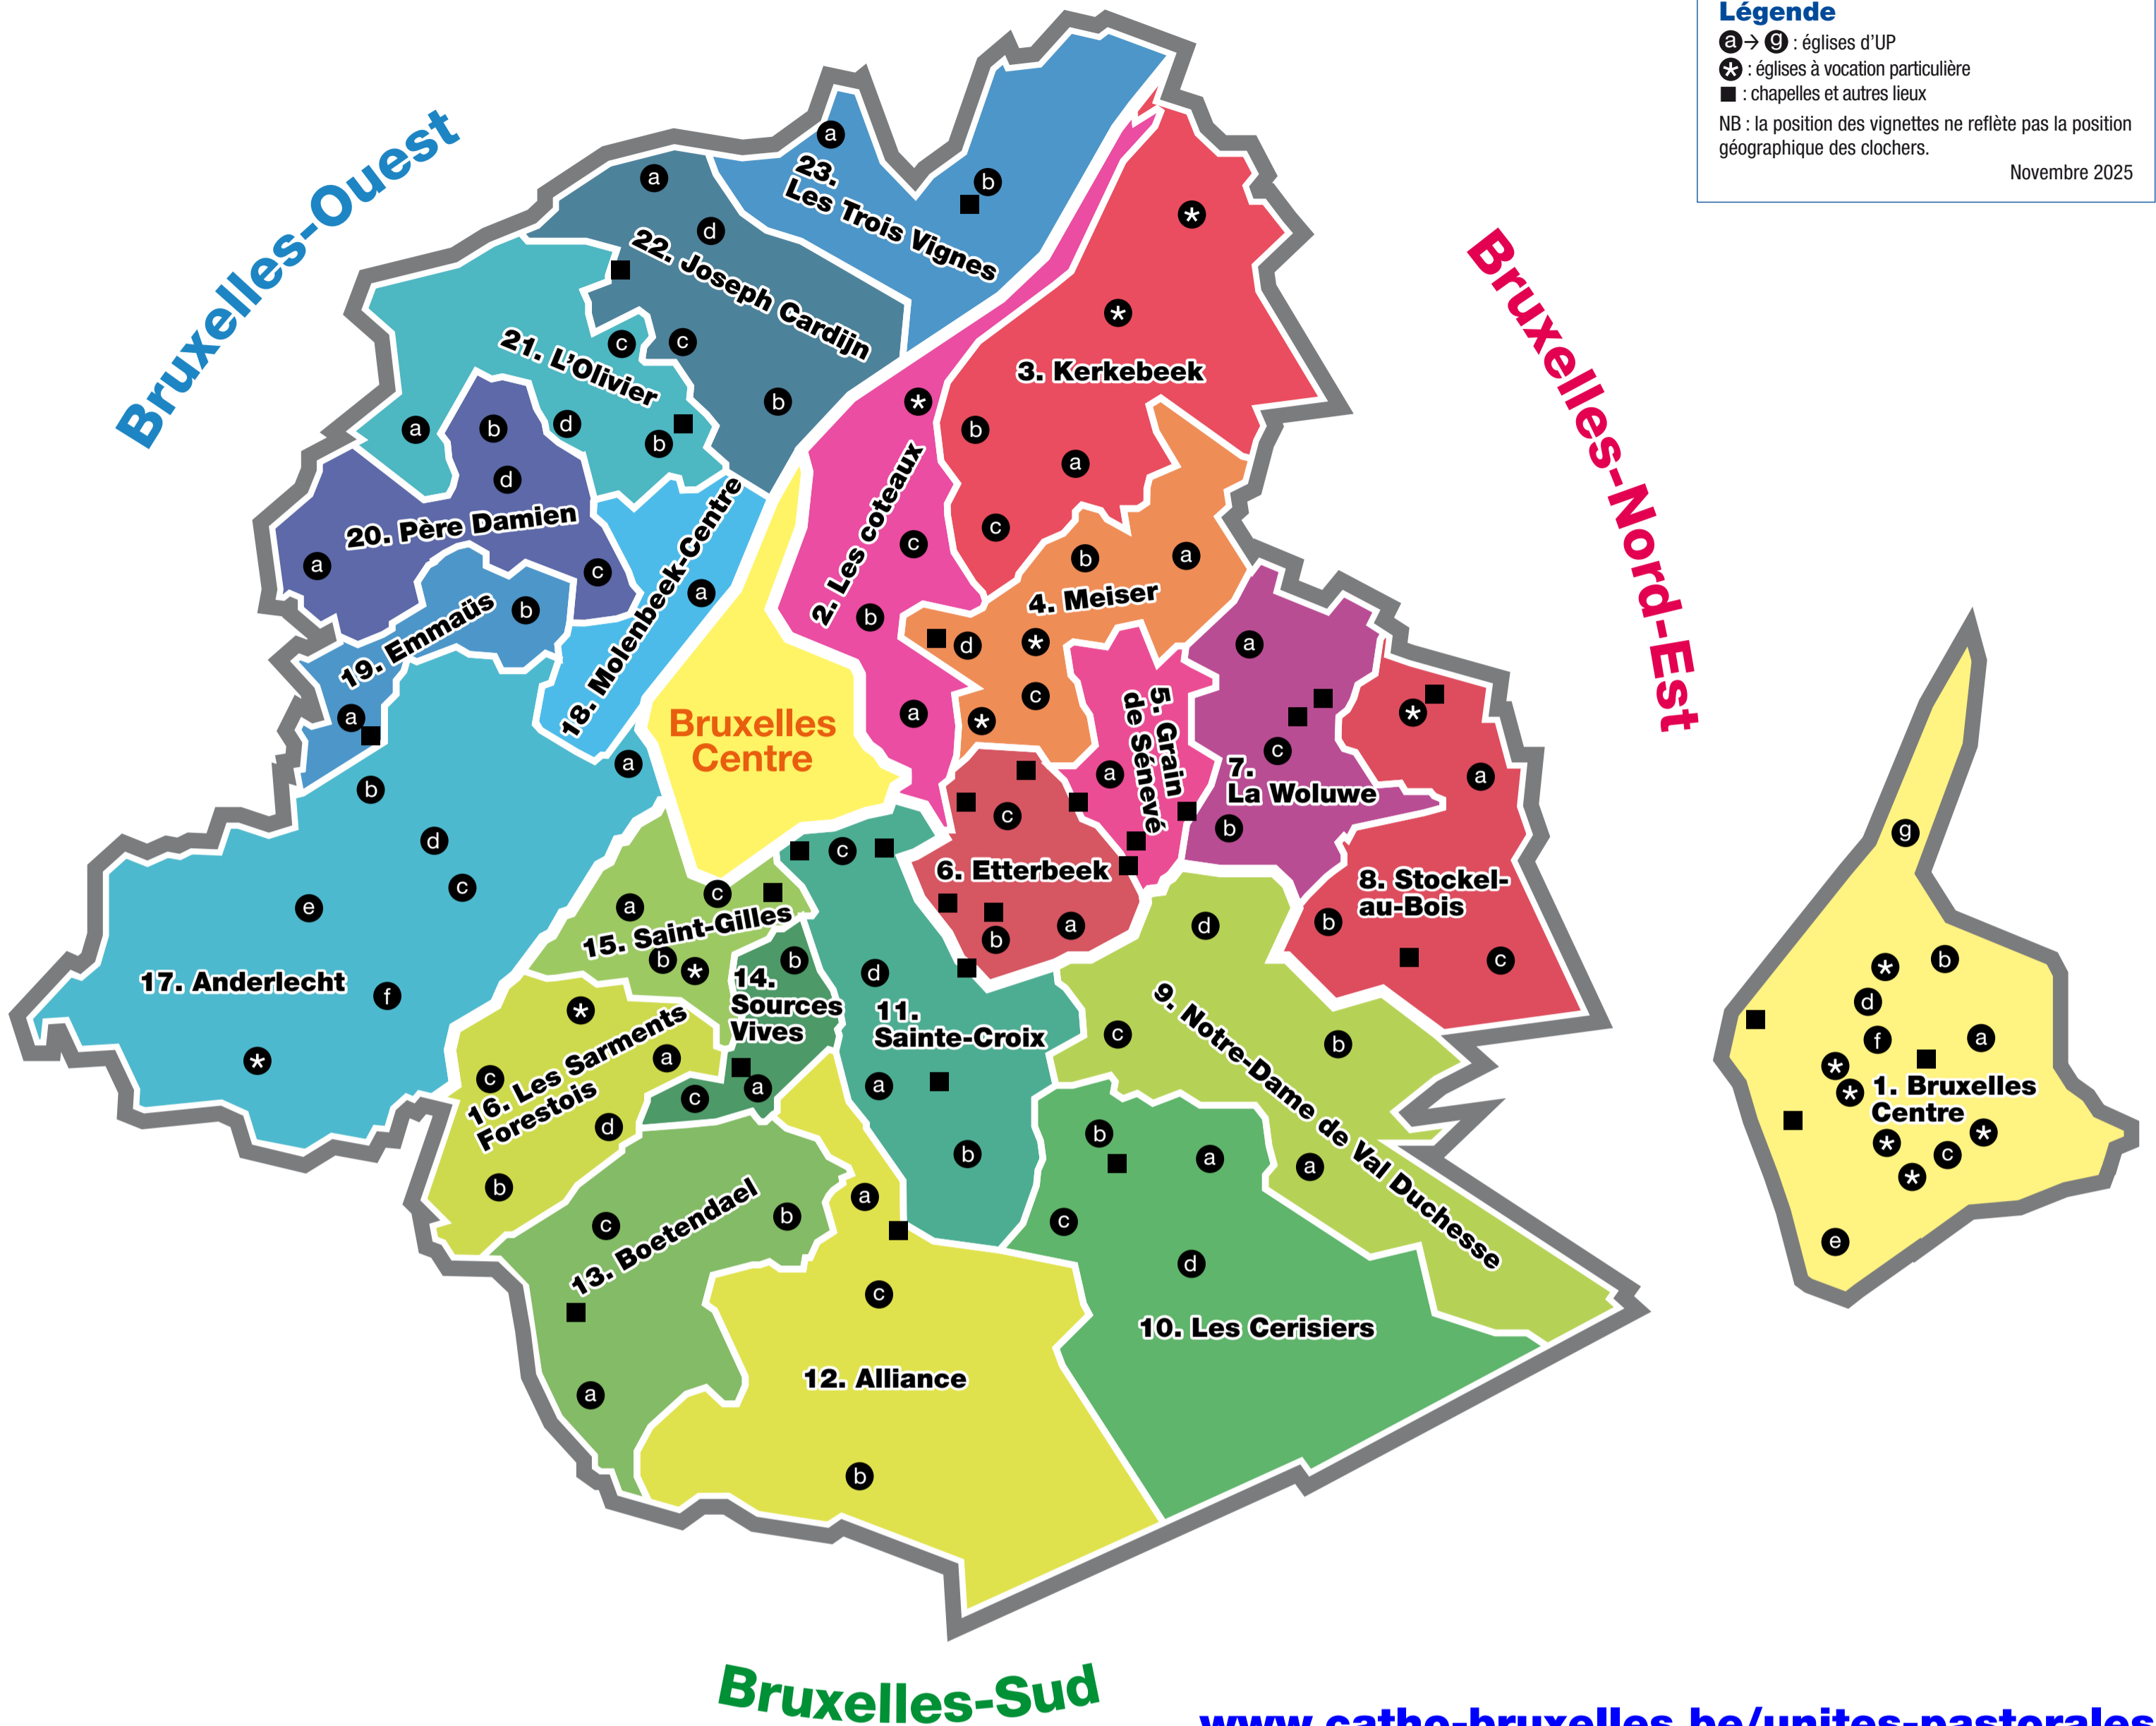

Église catholique à Bruxelles Carte des Communautés locales 2025

Légende

1. Ⓐ → Ⓜ : églises d'UP
   - ✳ : églises à vocation particulière
   - : chapelles et autres lieux
2. NB : la position des vignettes ne reflète pas la position géographique des clochers.

Novembre 2025

www.catho-bruxelles.be/unites-pastorales

Doyenné de Bruxelles-Centre

Bruxelles-Centre
→ www.upbxcentre.be

1. **Bruxelles**
1. Cathédrale Saints-Michel-et-Gudule
  2. Notre-Dame du Finistère
     dont communauté hispanophone
  3. Notre-Dame au Sablon
  4. Sainte-Catherine
  5. Notre-Dame Immaculée
     dont communauté anglophone
  6. Saint-Nicolas
  7. Saint-Roch

1. **Églises à vocation particulière**
2. Notre-Dame aux Riches Claires
     dont communauté Sant' Egidio
   - Notre-Dame de la chapelle |
     Communauté polonaise
   - Notre-Dame de Bon Secours |
     Paulus Gemeenschapskerk
   - Saint-Jacques-sur-Coudenberg
   - Saint-Jean-Baptiste-au-Béguinage
   - Saints-Jean-et-Étienne-aux-Minimes

1. **Autres lieux présents sur le territoire décanal**
2. Couvent Saint-Antoine – Franciscains conventuels
   - Église de la Madeleine
   - Chapelle Notre-Dame du Sommeil (Communauté de la Poudrière),

Doyenné de Bruxelles Nord Est

2. Les Coteaux
→ www.lescoteaux.be

1. **Saint-Josse-ten-Noode**
1. Saint-Josse
3. **Schaerbeek**
1. Sainte-Marie
     dont communautés roumaine (gréco-catholique et latine)
  2. Saint-Servais
     dont communauté hispanophone
5. **Église à vocation particulière**
6. Sainte-Élisabeth |
     Communauté polonaise

3. Kerkebeek

→ www.kerkebeek.be

1. **Evere**
1. Notre-Dame Immaculée
     dont communauté serbo-croate
3. **Schaerbeek**
1. Sainte-Famille, Helmet
  2. Sainte-Suzanne
5. **Églises à vocation particulière**
6. Sainte-Élisabeth, Haren
   - Saint-Vincent
     dont communauté arménienne

4. Meiser

→ www.upmeiser.be

1. **Evere**
1. Saint-Joseph,
     également Paulus Gemeenschapskerk
3. **Schaerbeek**
1. Épiphanie
  2. Saint-Albert
  3. Sainte-Alice
5. **Églises à vocation particulière**
6. Sacré-Cœur, Le Corrége |
     Communautés anglophone, slovaque et tchèque
   - Sainte-Thérèse d'Avila |
     Communauté chaldéenne

5. Grain de Sénevé

→ graindeseneve.e-monsite.com

1. **Woluwe-saint-Lambert**
1. Saint-Henri

6. Etterbeek

→ www.upetterbeek.be

1. **Etterbeek**
1. Notre-Dame du Sacré-Cœur
  2. Saint-Antoine de Padoue
     dont communauté hispanophone
  3. Sainte-Gertrude
3. **7. La Woluwe**
   → www.upwoluwe.be
4. **Woluwe-saint-Lambert**
1. Sainte-Famille
     dont communauté hongroise et syriaque catholique
  2. Saint-Lambert
6. **Woluwe-saint-Pierre**
1. Saint-Pierre

8. Stockel-au-Bois

→ www.ndstockel.be

1. **Woluwe-saint-Pierre**
1. Notre-Dame, Stockel,
  2. Sainte-Alix
     dont communauté italienne
  3. Saint-Paul
3. **Église à vocation particulière**
4. Notre-Dame de l'Assomption, Kapelleveld

Autres lieux présents sur le territoire décanal